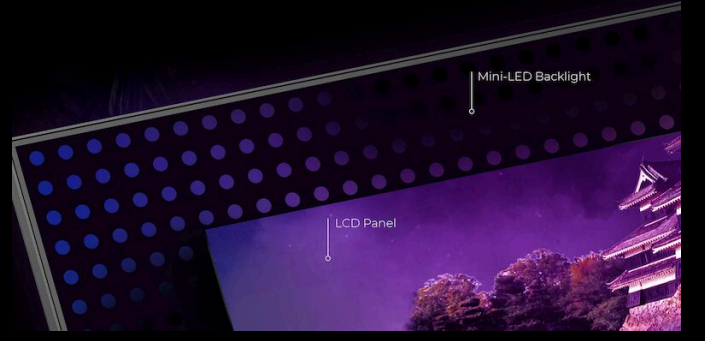

QHD ÇÖZÜNÜRLÜK

2560 x 1440 çözünürlüklü Quad HD (QHD), en küçük ayrıntıları ortaya çıkaran üstün görüntü kalitesi ve kesin görüntüleme özelliği sunar. 16:9'luk geniş ekran en boy oranı geniş alanda çalışmak için yeterli alan sunmanın yanı sıra, oyunları veya filmleri orijinal boyutunda görüntülemenizi sağlar.