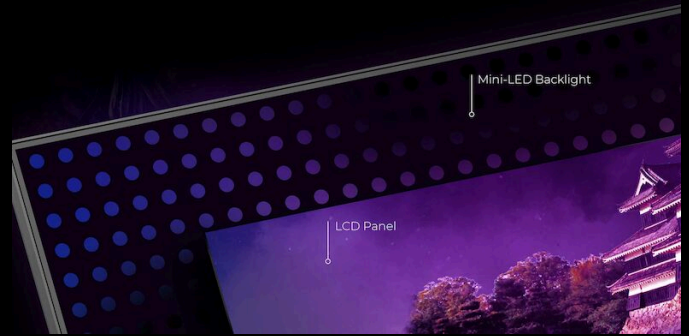

RESOLUÇÃO QHD

Com uma resolução de 2560 x 1440, o Quad HD (QHD) oferece uma qualidade de imagem superior e imagens nítidas que revelam os mais pequenos detalhes. A proporção de 16:9 do ecrã panorâmico oferece muito espaço para se espriar e trabalhar, permitindo-lhe ainda desfrutar de jogos ou filmes no seu formato original.