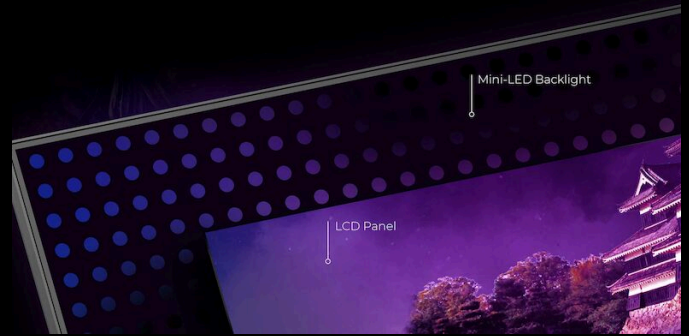

- **Mini-LED**
- **Resolução QHD**
- **Moldura com o mínimo de distrações para a derradeira estação de combate**
- **GtG (Grey-to-Grey) de tempo de resposta de 1 ms**
- **Experiência de cor soberba**
- **Efeitos de luz**

MINI-LED

Graças à tecnologia Mini-LED implementada, este modelo combina a luminosidade mais elevada, a melhor qualidade de imagem e a melhor uniformidade, sendo simultaneamente mais fino do que os monitores com LED convencional. Os 50 tons de cinzento que diminuem a imersão são eliminados, oferecendo uma verdadeira escuridão e halos mais pequenos

QHD 2560 x 1440

MOLDURA COM O MÍNIMO DE DISTRAÇÕES PARA A DERRADEIRA ESTAÇÃO DE COMBATE

Expanda a sua visualização com a configuração de vários monitores. A margem estreita e o design sem molduras oferecem o mínimo de distrações para proporcionar a derradeira estação de combate.