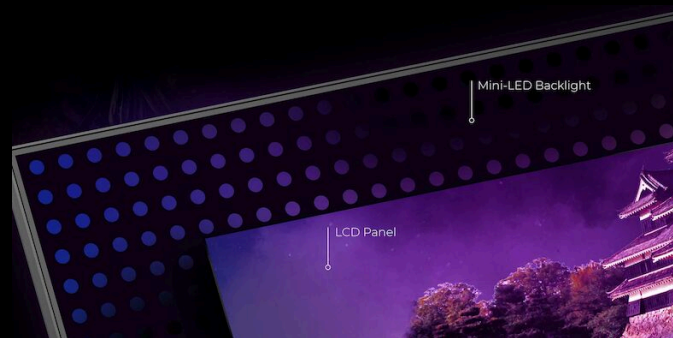

MINILED

Takket være Mini-LED-teknologien kan denne modellen kombinere kraftig lysstyrke, fantastisk bildekvalitet og makeløs ensartethet, samtidig som den er smalere enn skjermer med konvensjonell LED. Skjermen fjerner uklårheter som ødelegger spillopplevelsen, og sørger for ekte svart og færre fargeforskyvninger

QHD OPPLØSNING

Med 2560 x 1440 oppløsning, Quad HD (QHD) tilbyr overlegen bildekvalitet og bildeskarpheit som viser de fineste detaljene. Widescreen 16:9 bildeforhold gir masse plass til å spre seg utover og jobbe, pluss lar deg nyte spill eller filmer i original størrelse.

MINIMAL RAMMEDISTRAKSJON FOR DEN ULTIMATE STRIDSSTASJONEN

Utvid oversikten med flere skjermer i oppsettet. Den smale marginen og det rammeløse designet gir minimal ramedistraksjon for den ultimate stridsstasjonen.

TMS RESPONSTID GTG - GRÅ-TIL-GRÅ

GtG betyr Grå-til-grå og representerer hvor lang tid det tar for én piksel å skifte mellom et grått nivå til det neste. I spill teller hvert millisekund og kan være forskjellen mellom å treffe eller bomme på et skudd. Rask responstid eliminerer også skygger og bevegelsesuskarphet.

OVERLEGEN FARGEOPPLEVELSE

Fordyp deg i spillverdenen med den mest realistiske grafikken noensinne. Våre AOC-skjermer gir en overlegen fargeopplevelse med over 1 milliard fargenyanser og ekstremt høy DCI - P3. Spillere kan også enkelt tilpasse fargemetningen etter eget ønske.