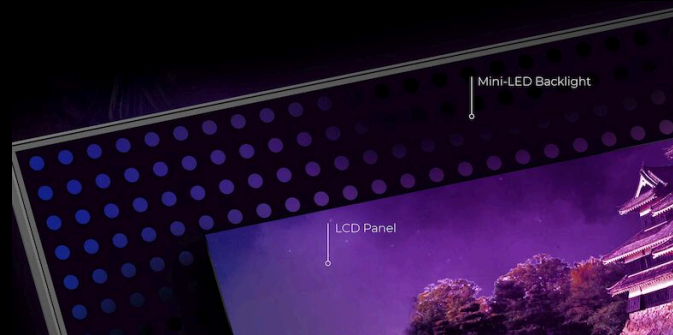

AGON
BY AOC

ONOVERTROFFEN

POWERED BY

AG274QZM

240_{Hz}

USB C

Gaming zowel op de pc als op consoles: de AG274QZM biedt op alle platform excellente beelden en een uitmuntende kleurbeleving. Dankzij de mini-LED-technologie is de display voorzien van meer diverse verlichtingsniveaus, terwijl de 240Hz verversfrequentie en 1ms responstijd nog steeds een vloeiend gameplay garanderen.

- **MiniLed**
- **QHD-resolutie**
- **Minimale afleiding door het frame voor het ultieme gevechtstation**
- **1ms pixelresponstijd GTG - Grey-to-Grey**
- **Uitmuntende kleurbeleving**
- **RGB LIGHT FX**

MINILED

Dankzij de geïmplementeerde mini-ledtechnologie combineert dit model de hoogste helderheid, de meest gedetailleerde beeldkwaliteit en de beste uniformiteit, terwijl het nog steeds slanker is dan monitoren met conventionele led. De 50 kleuren grijs die de meeslependheid als het ware beperken, zijn verdwenen. Nu is er echte duisternis en zijn er kleinere halo's