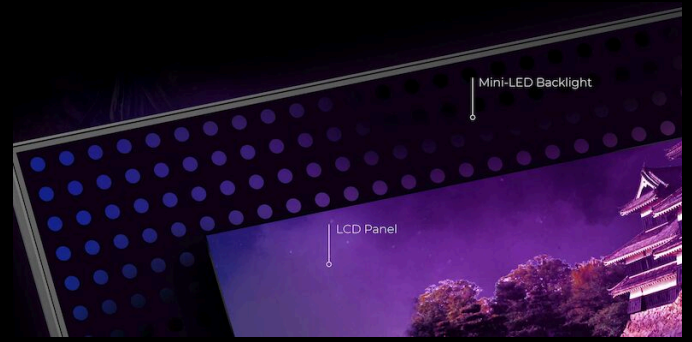

MINILED

Grazie alla tecnologia Mini-LED, questo modello combina la massima luminosità, la migliore qualità delle immagini e la migliore uniformità pur essendo più sottile dei monitor con LED convenzionali. Addio alle 50 sfumature di grigio che rovinano l'immersione e benvenuti a neri profondi e aloni più tenui

QHD 2560 x 1440

DISTRAZIONE MINIMA DELLA CORNICE PER LA POSTAZIONE DI BATTAGLIA DEFINITIVA

Ampliate la vostra visuale con la configurazione a monitor multipli. Il bordo stretto e il design senza cornice offrono una distrazione minima della cornice per la postazione di battaglia definitiva.