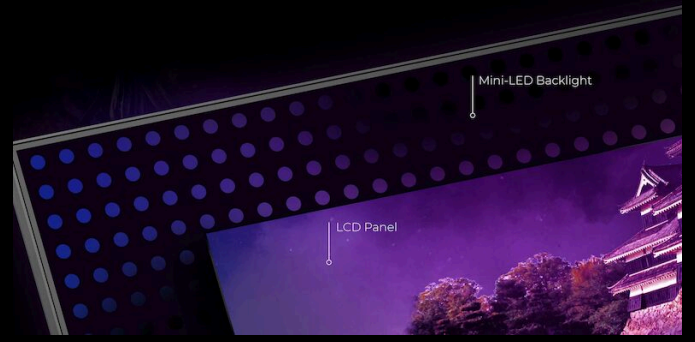

MINILED

Mini-LED-tekniikan ansiosta tämä malli tarjoaa parhaan kirkkauden, korkeatasoisen kuvanlaadun sekä optimoidun tasaisuuden, se on samalla tavallisia LED-monitoreita ohuempi. 50 pelikokemusta heikentävää harmaan sävyä on poistettu, minkä ansiosta tummuus on täydellinen ja sädekehät pienemmät

QHD RESOLUUTIO

2560 x 1440 -resoluution ansiosta Quad HD (QHD) tarjoaa ensiluokkaisen kuvan laadun ja terävyyden jokaista yksityiskohtaa varten. Laajakuvainen 16:9 kuvasuhde tarjoaa runsaasti tilaa työskentelyyn, se mahdollistaa myös pelien ja elokuvien katselemisen alkuperäisessä koossa.

KEHYKSEN MINIMAALINEN HÄIRIÖ ENSILUOKKAISTA PELIASEMAA VARTEN

Laajenna näkymääsi useammalla monitorilla. Kapea reuna ja kehyksetön muotoilu tarjoavat minimaalisen häiriön ensiluokkaista peliasemaa varten.

1 MS VASTEAIKA GTG - GREY-TO-GREY

GtG tulee sanoista Grey-to-Grey ja sillä tarkoitetaan aikaa, joka tarvitaan yhden kuvapisteen vaihtamiseen harmaan tasosta toiseen. Pelattaessa jokainen millisekunti on tärkeä – lyhytkin viive voi estää laukausta osumasta kohteeseensa. Nopea vasteaika siivoaa myös haamukuvat ja liikkeen epäterävyyden pois pelikokemuksesta.

ENSILUOKKAISET VÄRIT

Tarjoaa aivan uudenlaisia pelikokemuksia videopeliin, sillä grafiikka on realistisempi kuin koskaan ennen. AOC-monitorit tarjoavat ensiluokkaiset värit yli 1 miljardilla värisävyillä ja äärimmäisen korkealla DCI - P3:lla. Käyttäjät voivat mukauttaa värikylläisyyden helposti omiin tarpeisiin.