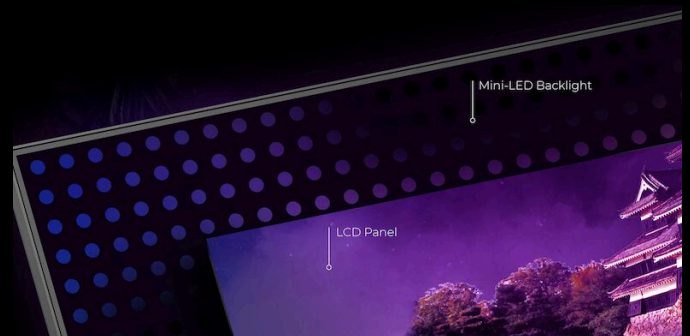

**AGON**  
BY AOC

IMBATIBLE

POWERED BY

**AG274QZM**

**240Hz**

**USB C**

Para jugar con PC y consolas: El AG274QZM presenta una calidad de imagen increíble y una experiencia de color soberbia en todas las plataformas. Gracias a la tecnología mini-LED, la pantalla ofrece más niveles de iluminación, mientras que la tasa de refresco de 240 Hz y el tiempo de respuesta de 1 ms garantizan juegos súper fluidos.

- **MiniLed**
- **Resolución QHD**
- **Bisel mínimo para un puesto de combate inmejorable**
- **1ms tiempo de respuesta GTG - Grey-to-Grey**
- **Colores sublimes**
- **RGB LIGHT FX**

## **MINILED**

Gracias a la tecnología Mini-LED incorporada, este modelo combina el mayor brillo, la mejor calidad de imagen y la mejor uniformidad sin dejar de ser más fino que los monitores con LED convencionales. Los 50 tonos de gris que adelgazan la inmersión se borran, proporcionando una verdadera oscuridad y halos más pequeños