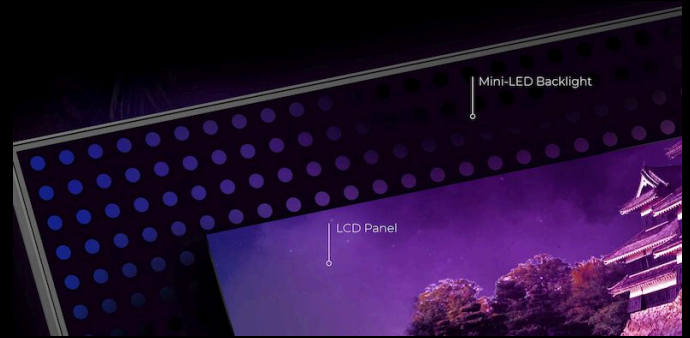

- **MiniLed**
- **QHD-Auflösung**
- **Schmaler Rand für minimale Ablenkung für die ultimative Kampfstation**
- **1ms Reaktionszeit GTG – Grey-to-Grey**
- **Hervorragendes Farberlebnis**
- **RGB LIGHT FX**

MINILED

Dank der implementierten Mini-LED-Technologie vereint dieses Modell höchste Helligkeit, feinste Bildqualität und beste Gleichmäßigkeit und ist dennoch schlanker als Monitore mit herkömmlicher LED-Technologie. Die 50 Graustufen, die das Gefühl des Eintauchens in das Bild beeinträchtigen, werden ausgelöscht und bieten echte Dunkelheit und kleinere Lichthöfe.

QHD 2560 x 1440

SCHMALER RAND FÜR MINIMALE ABLENKUNG FÜR DIE ULTIMATIVE KAMPFSTATION

Erweitern Sie Ihren Sichtbereich durch eine Konfiguration mit mehreren Monitoren. Der schmale Rand und das rahmenlose Design sorgen für eine minimale Ablenkung und damit für die ultimative Kampfstation.