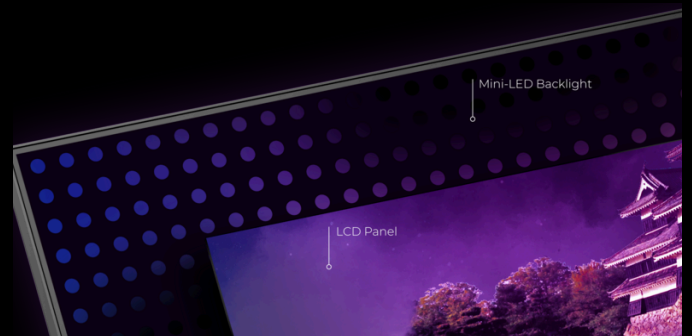

AGON
BY AOC

UNBEATABLE

POWERED BY

AG274QXM

Fast performance and beautiful colours all in one: The AG274QXM combines a super-fast refresh rate of 170Hz with lifelike images thanks to the mini-LED technology and HDR1000. The monitor works for both PC and consoles at the highest level.

- มินิเอด
- **USB-C**
- กำลังขับ **65W**
- แผง **IPS**
- ความเบี่ยงเบนของขอบจอที่น้อยที่สุด สำหรับสุดยอดสถานีรบ
- ความละเอียด **QHD**

มินิเอด

ด้วยเทคโนโลยี Mini-LED รุ่นนี้ผสมผสานความสว่างสูงสุด คุณภาพของภาพที่ดีที่สุด และความสม่ำเสมอที่ดีที่สุด ในขณะที่ยังคงความบางกว่าจอภาพที่ใช้ LED ทั่วไป เจดสีเทา 50 เจดที่บางลงจะถูกปล่อยออกมาให้ ความมืดที่แท้จริงและรัศมีที่เล็กลง