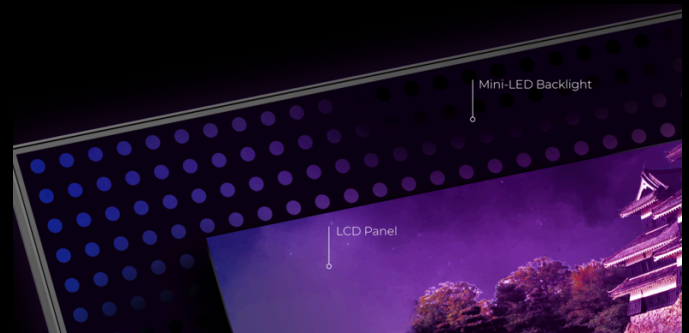

AGON
BY AOC

IMBATÍVEL

POWERED BY

AG274QXM

Desempenho rápido e cores belas tudo-em-um: O AG274QXM combina uma taxa de atualização super-rápida de 170 Hz com imagens realistas graças à tecnologia Mini-LED e ao HDR1000. O monitor funciona tanto com PCs como com consolas ao mais alto nível.

- **Mini-LED**
- **Encaixe USB-C**
- **Fornecimento de alimentação de 65 W**
- **Painel IPS**
- **Moldura com o mínimo de distrações para a derradeira estação de combate**
- **Resolução QHD**

MINI-LED

Graças à tecnologia Mini-LED implementada, este modelo combina a luminosidade mais elevada, a melhor qualidade de imagem e a melhor uniformidade, sendo simultaneamente mais fino do que os monitores com LED convencional. Os 50 tons de cinzento que diminuem a imersão são eliminados, oferecendo uma verdadeira escuridão e halos mais pequenos

ENCAIXE USB-C

Simplifique as ligações com apenas um cabo. A ligação USB-C proporciona o modo alternativo DisplayPort para transferir sinais de vídeo de alta resolução de um notebook para o monitor e, simultaneamente, carregar a bateria do notebook a partir do monitor com fornecimento de alimentação USB.

65W

PAINEL IPS

O painel IPS assegura uma excelente experiência de visualização com cores realistas, mas brilhantes e precisas. As cores parecem consistentes, independentemente do ângulo a partir do qual olha para o ecrã