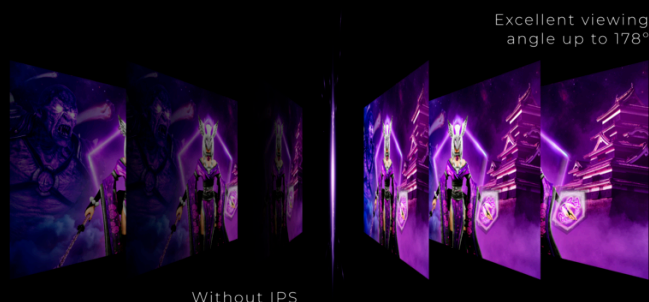

ENCAIXE USB-C

Simplifique as ligações com apenas um cabo. A ligação USB-C proporciona o modo alternativo DisplayPort para transferir sinais de vídeo de alta resolução de um notebook para o monitor e, simultaneamente, carregar a bateria do notebook a partir do monitor com fornecimento de alimentação USB.

65W

PAINEL IPS

O painel IPS assegura uma excelente experiência de visualização com cores realistas, mas brilhantes e precisas. As cores parecem consistentes, independentemente do ângulo a partir do qual olha para o ecrã

GERAL

Nome do modelo	AG274QXM
Marca	AOC
Canal	Gaming
Linha de produtos	AGON PRO
Família do design	AG4
EAN	4038986120104

MOSTRAR INFORMAÇÃO

Tamanho do ecrã (polegadas)	27,0
Tamanho do ecrã (cm)	68,6
Plano/Curvo	Flat
Tratamento do painel	Antiglare (AG)
Resolução do painel	2560x1440
Rácio de aspeto	16:9
Tipo de painel	IPS
Tipo de luz de fundo	Mini LED
Max Velocidade de atualização	170 Hz
Tempo de resposta GTG	1 ms
Rácio de contraste-estática	1000:1
Rácio de contraste dinâmico	80M:1
Ângulo de visão (CR10)	178/178
Cores do ecrã	1.07 Billion
Brilho em nits	600 cd/m ²
Zonas locais de obscurecimento	Local Dimming 576 zone