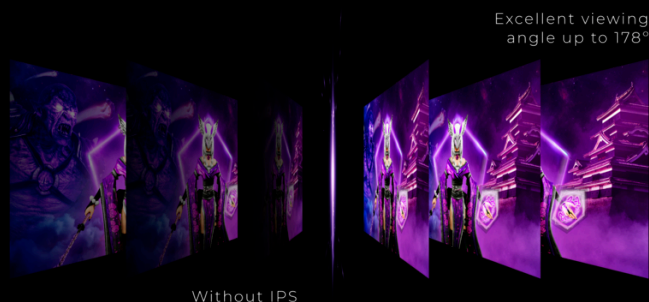

## MATRYCA IPS

Matryca IPS gwarantuje doskonałe wrażenia z oglądania dzięki realistycznym, choć wyraźnym i precyzyjnie odwzorowanym barwom. Spójność wyświetlania barw jest zapewniona niezależnie od kąta, pod jakim patrzy się na ekran.