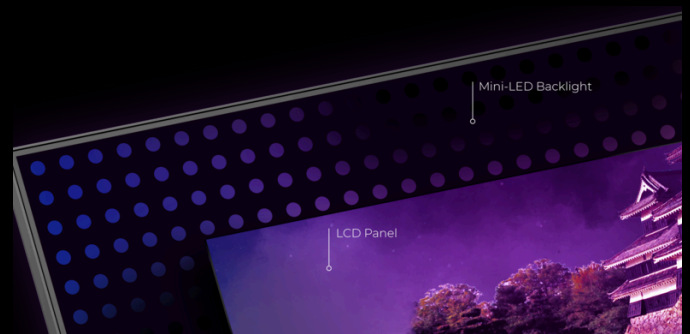

**AGON**  
BY AOC

NIE DO POBICIA

POWERED BY

**AG274QXM**

KVM

ADJUSTABLE  
STAND

IPS WIDE VIEW

Szybkość pracy i piękne kolory w jednym ekranie: AG274QXM łączy bardzo wysoką częstotliwość odświeżania aż 170 Hz z realistycznym obrazem dzięki technologii mini-LED oraz HDR1000. Monitor zapewnia najwyższą jakość obrazu podczas pracy z komputerami osobistymi oraz konsolami do gier.

## MINILED

Dzięki wykorzystaniu technologii mini LED ten model łączy jasność, najwyższą jakość obrazu i najlepszą jednolitość obrazu, jednocześnie zachowując mniejszą grubość od monitorów z konwencjonalnym podświetleniem LED. 50 odcieni szarości ograniczających efekt immersji zostaje usunięte, dzięki czemu uzyskuje się prawdziwą czerń i mniejszy efekt halo