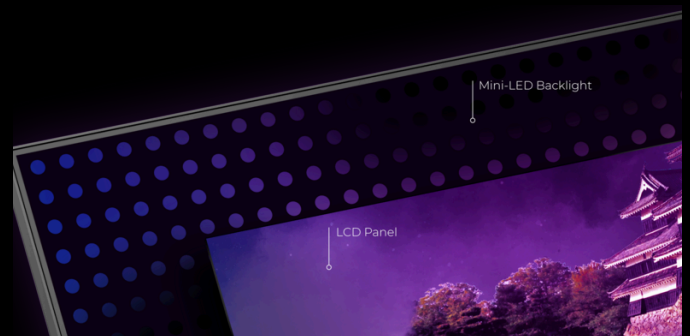

AGON
BY AOC

ONOVERTROFFEN

POWERED BY

AG274QXM

KVM

ADJUSTABLE
STAND

IPS WIDE VIEW

Snelle prestatie en prachtige kleuren, alles in één: de AG274QXM combineert een supersnelle responstijd van 170Hz met levensechte beelden, dankzij de mini-LED-technologie en HDR1000. De monitor functioneert zowel voor de pc als voor consoles op het hoogste niveau.

- **MiniLed**
- **USB-C-docking**
- **Stroomlevering 65 W**
- **IPS-paneel**
- **Minimale afleiding door het frame voor het ultieme gevechtstation**
- **QHD-resolutie**

MINILED

Dankzij de geïmplementeerde mini-ledtechnologie combineert dit model de hoogste helderheid, de meest gedetailleerde beeldkwaliteit en de beste uniformiteit, terwijl het nog steeds slanker is dan monitoren met conventionele led. De 50 kleuren grijs die de meeslependheid als het ware beperken, zijn verdwenen. Nu is er echte duisternis en zijn er kleinere halo's.

65W

IPS-PANEEL

Het IPS-paneel zorgt voor een uitstekende kijkervaring met levensechte, briljante en toch nauwkeurige kleuren. Kleuren zien er consistent uit, ongeacht vanuit welke hoek u naar het scherm kijkt.