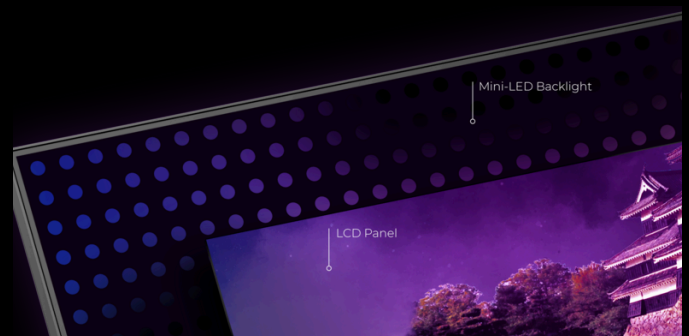

**AGON**  
BY AOC

IMBATTIBILE

POWERED BY

**AG274QXM**

KVM

ADJUSTABLE  
STAND

IPS WIDE VIEW

Reattività e colori perfetti in un unico prodotto: l'AG274QXM combina una frequenza di aggiornamento super veloce di 170 Hz con immagini realistiche grazie alle tecnologie mini-LED e HDR1000. Il monitor funziona in modo ottimale sia con PC che con console.

## MINILED

Grazie alla tecnologia Mini-LED, questo modello combina la massima luminosità, la migliore qualità delle immagini e la migliore uniformità pur essendo più sottile dei monitor con LED convenzionali. Addio alle 50 sfumature di grigio che rovinano l'immersione e benvenuti a neri profondi e aloni più tenui