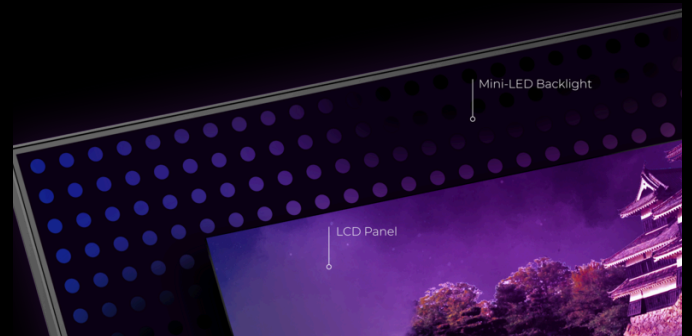

AGON
BY AOC

IMBATIBLE

POWERED BY

AG274QXM

KVM

ADJUSTABLE
STAND

IPS WIDE VIEW

Velocidad y colores espectaculares en un solo producto: el AG274QXM combina una velocísima tasa de refresco de 170 Hz con imágenes realistas gracias a la tecnología mini-LED y al HDR1000. El monitor funciona tanto para PC como para consolas al más alto nivel.

- **MiniLed**
- **USB-C**
- **65 W de potencia**
- **Panel IPS**
- **Bisel mínimo para un puesto de combate inmejorable**
- **Resolución QHD**

MINILED

Gracias a la tecnología Mini-LED incorporada, este modelo combina el mayor brillo, la mejor calidad de imagen y la mejor uniformidad sin dejar de ser más fino que los monitores con LED convencionales. Los 50 tonos de gris que adelgazan la inmersión se borran, proporcionando una verdadera oscuridad y halos más pequeños

USB-C

Con un solo cable las conexiones son más fáciles. El puerto USB-C cuenta con el modo alternativo DisplayPort que envía las señales de vídeo de alta resolución de un portátil al monitor a la vez que carga la batería del portátil del monitor con la corriente suministrada por el USB.