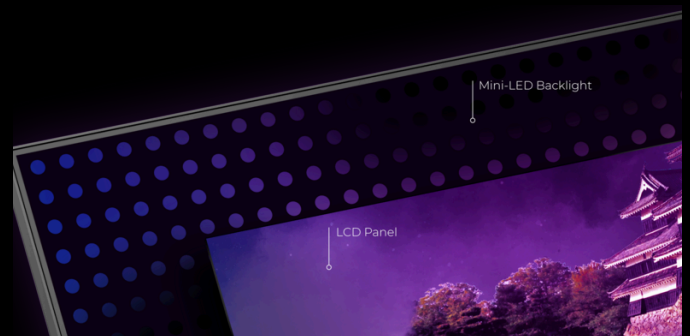

AGON
BY AOC

UNSCHLAGBAR

POWERED BY

AG274QXM

KVM

ADJUSTABLE
STAND

IPS WIDE VIEW

Schnelle Leistung und wunderbare Farben in einem Paket: Der AG274QXM kombiniert dank der Mini-LED-Technologie und HDR1000 eine superschnelle Bildwiederholfrequenz von 170 Hz mit naturgetreuen Bildern. Der Monitor bietet sowohl bei der Nutzung mit einem PC als auch bei Konsolen Leistung auf höchstem Niveau.

- **MiniLed**
- **USB-C**
- **Leistungsabgabe 65 W**
- **IPS-panel**
- **Schmaler Rand für minimale Ablenkung für die ultimative Kampfstation**
- **QHD-Auflösung**

MINILED

Dank der implementierten Mini-LED-Technologie vereint dieses Modell höchste Helligkeit, feinste Bildqualität und beste Gleichmäßigkeit und ist dennoch schlanker als Monitore mit herkömmlicher LED-Technologie. Die 50 Graustufen, die das Gefühl des Eintauchens in das Bild beeinträchtigen, werden ausgelöscht und bieten echte Dunkelheit und kleinere Lichthöfe.