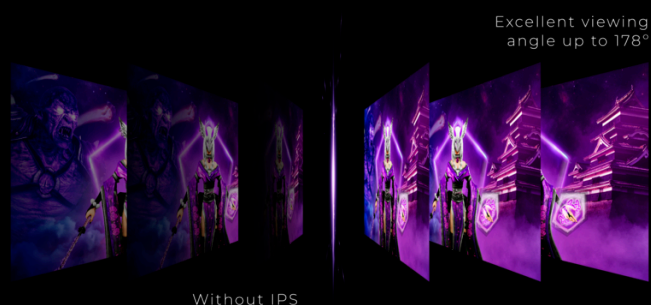

## RGB LIGHT FX

Maximal nedsänkning: våra AOC-skärmar har speciell belysning på baksidan av enheten som lyser upp din spelinstallation i olika färger. Välj vilken färg du vill, synkronisera den med dina andra AOC-enheter och testa de olika glödande mönstren.

## RAMLÖS DESIGN

Förutom att den ser modern och attraktiv ut, möjliggör en ramlös design sömlösa inställningar för flera bildskärmar. Dina markörer/fönster kommer inte längre att tappas bort i mörkret när många skärmar placeras sida vid sida.