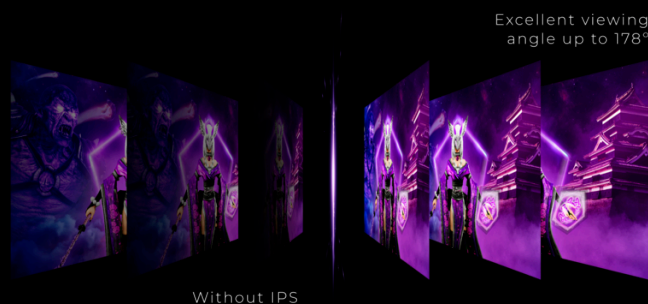

1MS TEMPO DI RISPOSTA GTG - GREY- TO-GREY

GtG sta per Grey-To-Grey e rappresenta il tempo impiegato da un pixel per passare da un livello di grigio al successivo. Nei giochi, ogni millisecondo conta e può fare la differenza tra andare a segno o mancare un colpo. Il rapido tempo di risposta elimina anche le immagini fantasma e il motion blur.

DISTRAZIONE MINIMA DELLA CORNICE PER LA POSTAZIONE DI BATTAGLIA DEFINITIVA

Ampliate la vostra visuale con la configurazione a monitor multipli. Il bordo stretto e il design senza cornice offrono una distrazione minima della cornice per la postazione di battaglia definitiva.

PANELLO IPS

Il pannello IPS garantisce un'esperienza visiva eccezionale, con colori realistici e brillanti. Inoltre, i colori non variano a seconda dell'angolo di visuale.

SUPERBA ESPERIENZA CROMATICA

Immergiti in infiniti ambienti virtuali con una grafica più realistica che mai. I nostri monitor AOC, con la loro straordinaria esperienza cromatica, offrono oltre 1 miliardo di sfumature e un DCI - P3 estremamente elevato. I gamer possono anche personalizzare facilmente la saturazione del colore secondo le proprie preferenze.