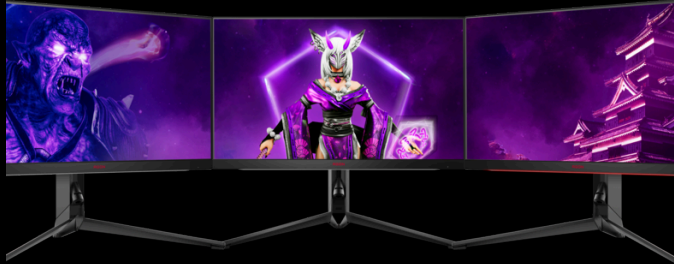

AGON
BY AOC

IMBATTABLE

POWERED BY

AG274QG

240_{Hz}

Le modèle AG274QG est un moniteur aux performances haut de gamme qui constitue un outil idéal pour les joueurs d'esports professionnels. G-Sync Ultimate et une fréquence de rafraîchissement rapide à 240 Hz garantissent un jeu extrêmement fluide pour recevoir les informations aussi rapidement que possible sans débordements. La technologie NVIDIA Reflex Analyzer réduit encore la latence du système.

GtG signifie Grey-To-Grey et représente le temps qu'il faut pour qu'un pixel passe d'un niveau de gris à l'autre. Dans les jeux, chaque milliseconde compte et peut faire la différence entre réussir ou rater un coup. Le temps de réponse rapide élimine également les images fantômes et le flou de mouvement.

IPS PANNEAU

La dalle IPS assure un excellent confort visuel grâce à des couleurs à la fois fidèles et éclatantes et à des contours précis. Les couleurs sont identiques quel que soit l'angle de vision de l'écran.

LIGHT FX

Immersion maximale : nos moniteurs AOC sont équipés d'un éclairage spécial à l'arrière de l'appareil, qui illumine votre configuration de jeu en différentes couleurs. Choisissez votre couleur préférée, synchronisez-la avec vos autres appareils AOC et testez les différents types de rayonnement.