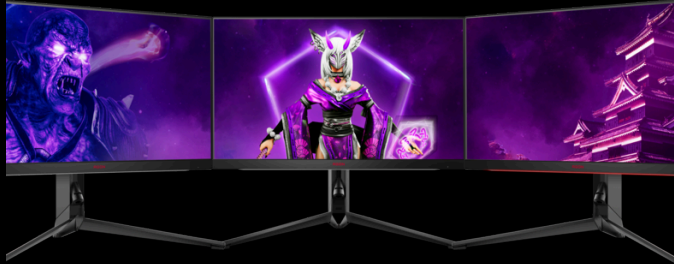

AGON
BY AOC

IMBATTABLE

POWERED BY

AG274QG

240_{Hz}

Le modèle AG274QG est un moniteur aux performances haut de gamme qui constitue un outil idéal pour les joueurs d'esports professionnels. G-Sync Ultimate et une fréquence de rafraîchissement rapide à 240 Hz garantissent un jeu extrêmement fluide pour recevoir les informations aussi rapidement que possible sans débordements. La technologie NVIDIA Reflex Analyzer réduit encore la latence du système.

GtG signifie Grey-To-Grey et représente le temps qu'il faut pour qu'un pixel passe d'un niveau de gris à l'autre. Dans les jeux, chaque milliseconde compte et peut faire la différence entre réussir ou rater un coup. Le temps de réponse rapide élimine également les images fantômes et le flou de mouvement.

IPS PANNEAU

La dalle IPS assure un excellent confort visuel grâce à des couleurs à la fois fidèles et éclatantes et à des contours précis. Les couleurs sont identiques quel que soit l'angle de vision de l'écran.

AGON

PROJECTION DE LOGO

Avec la projection à LED AGON vous pouvez désormais mettre en lumière vos résultats de jeu et conférer un style unique à votre configuration, grâce à 2 icônes projetables et aux réglages RGB