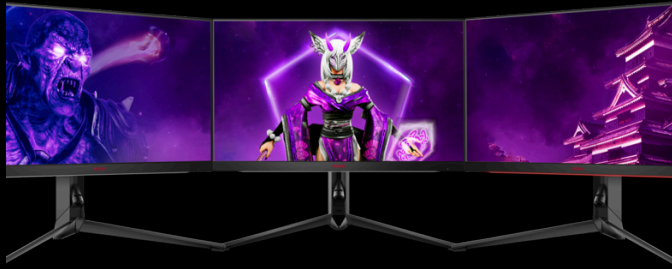

1MS TIEMPO DE RESPUESTA GTG - GREY-TO-GREY

GtG significa Grey-To-Grey y representa el tiempo que toma a un pixel cambiar desde un nivel de gris al próximo nivel de gris. En el área de juegos cada milisegundo cuenta y puede ser un diferenciador entre acertar o fallar un disparo. Una respuesta rápida en tiempo elimina efectos fantasma y de movimiento.