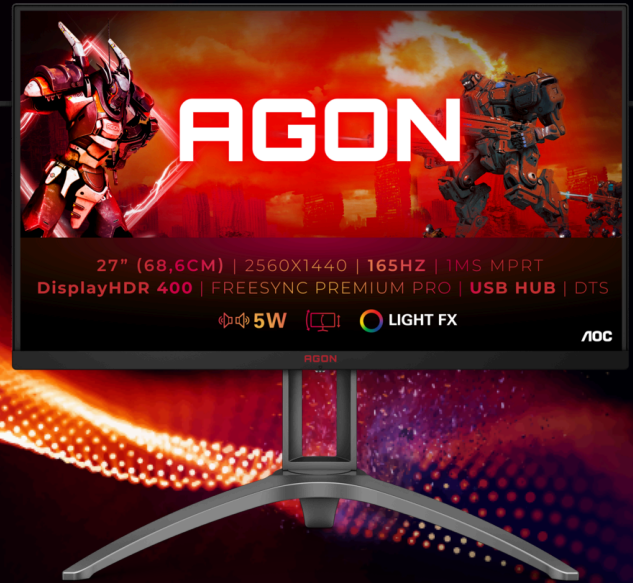

AGON
BY AOC

UPPGRADERA TILL
LEGENDARISK

POWERED BY
AG273QX

1ms

165Hz

VESA CERTIFIED
DisplayHDR 400

AMD
FreeSync
Premium

LIGHT FX

SHADOW CONTROL

Upplev de bästa detaljerna på 27-tums VA-panelen tack vare QHD-upplösning och DisplayHDR™ 400. En uppdateringsfrekvens på 165 Hz, 1 ms responstid och Freesync Premium Pro för en enastående spelupplevelse. Levereras med AOC G-Menu och Shadow Control.