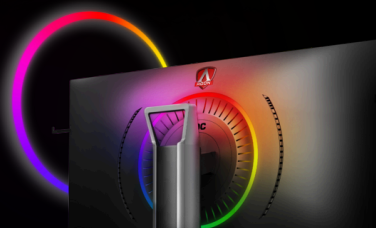

QHD-AUFLÖSUNG

Mit 2560 x 1440 Auflösung bietet Quad HD (QHD) überragende Bildqualität und scharfe Bilder, die selbst die feinsten Details zeigen. Das Widescreen-Seitenverhältnis von 16:9 bietet viel Platz, um sich auszubreiten und zu arbeiten, außerdem ermöglicht es Ihnen, Spiele oder Filme in ihrer Originalgröße zu genießen.

Freesync Premium

Genießen Sie die beste Bildqualität – selbst bei temporeichen Spielen. Die Technologie AMD FreeSync Premium stellt sicher, dass die Bildwiederholraten von GPU und Monitor synchronisiert werden, um ein flüssiges, Spielerlebnis ohne Bildreißen bei höchster Leistung ermöglicht. AMD FreeSync Premium bietet eine Bildwiederholrate von mindestens 120 Hz, die Unschärfen verringert und das Bild schärfer macht, um ein besonders realistisches Erlebnis zu ermöglichen. Die LFC-Funktion eliminiert das Risiko von Bildstottern, falls die Bildfrequenz unter die Aktualisierungsrate fällt.

AMD
FreeSync
Premium

VESA CERTIFIED DISPLAYHDR™ 400

Selbst die niedrigste Stufe des Merkmals HDR (High Dynamic Range) stellt eine erhebliche Verbesserung gegenüber herkömmlichen Monitoren dar. Dank einer Spitzenleuchtdichte von 400 cd/m² kann Ihr Display die Bildqualität durch ein enormes Farbspektrum und vielfältigere Kontraste verfeinern.

INTEGRIERTE LAUTSPRECHER

Eingebaute Lautsprecher machen es leicht, sich mit Familie, Freunden und Kollegen zu unterhalten. Erleben Sie Filme, Musik, Spiele und vieles mehr mit hochwertigem Klang, ohne externe Lautsprecher anschließen zu müssen.

RGB LIGHT FX