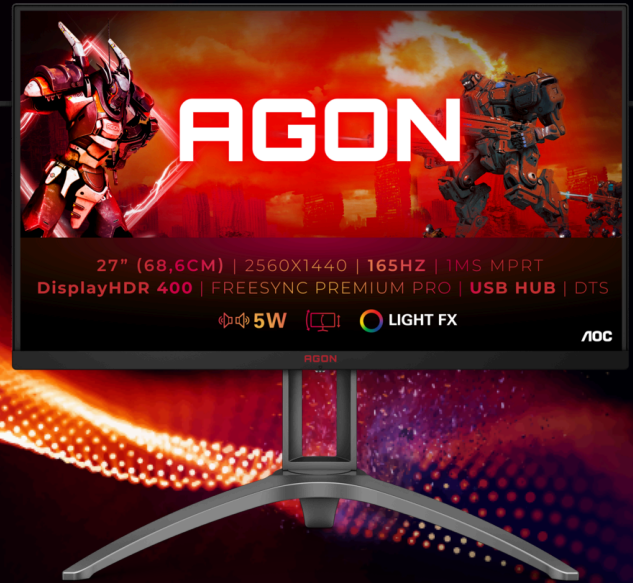

AGON
BY AOC

UPGRADE AUF
LEGENDÄR

POWERED BY
AG273QX

1ms

165Hz

VESA CERTIFIED
DisplayHDR 400

AMD
FreeSync
Premium

LIGHT FX

SHADOW CONTROL

Genießen Sie auf dem 27"-VA-Panel dank QHD-Auflösung und DisplayHDR™ 400 selbst die kleinsten Details. Die Bildwiederholrate von 165 Hz, die Reaktionszeit von 1 ms und Freesync Premium Pro sorgen für ein herausragendes Gaming-Erlebnis. Inklusive AOC G-Menu und Shadow Control.