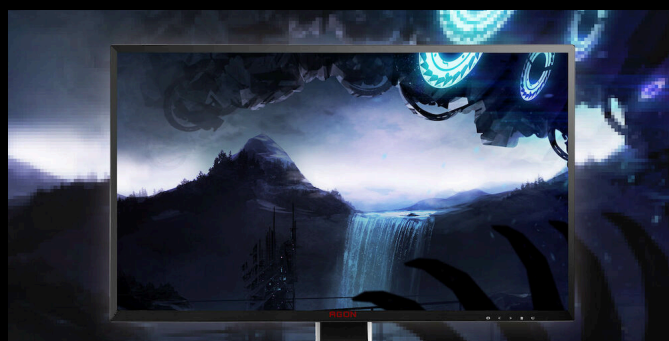

RESOLUÇÃO QHD

Com uma resolução de 2560 x 1440, o Quad HD (QHD) oferece uma qualidade de imagem superior e imagens nítidas que revelam os mais pequenos detalhes. A proporção de 16:9 do ecrã panorâmico oferece muito espaço para se espriar e trabalhar, permitindo-lhe ainda desfrutar de jogos ou filmes no seu formato original.