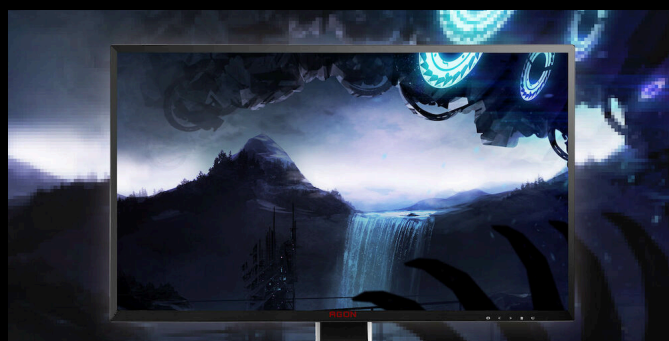

ROZDZIELCZOŚĆ QHD

Dzięki rozdzielczości 2560 x 1440 pikseli Quad HD (QHD) zapewnia najwyższą jakość i ostrość obrazu oraz wysoki poziom jego szczegółowości. Szerokoekranowe proporcje obrazu 16:9 zapewniają wystarczającą ilość miejsca zarówno na aplikacje biurowe, jak i rozrywkę w postaci gier i filmów.