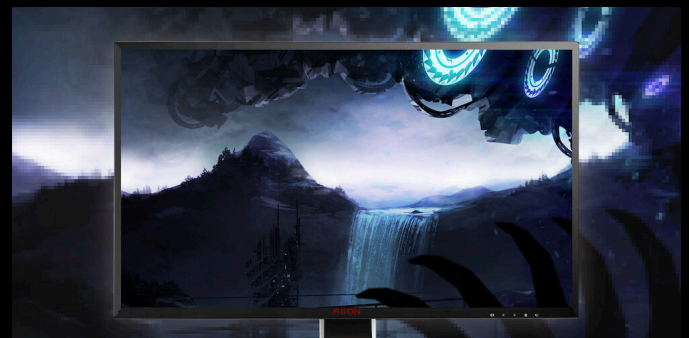

RÉSOLUTION QHD

Avec une résolution de 2 560 x 1 440, le Quad HD (QHD) offre une qualité d'image d'un haut niveau et des images nettes qui révèlent les moindres détails. Le rapport largeur/hauteur de 16:9 de l'écran large offre beaucoup d'espace pour s'étendre et travailler ; il vous permet également de profiter des jeux ou films dans leur format d'origine.