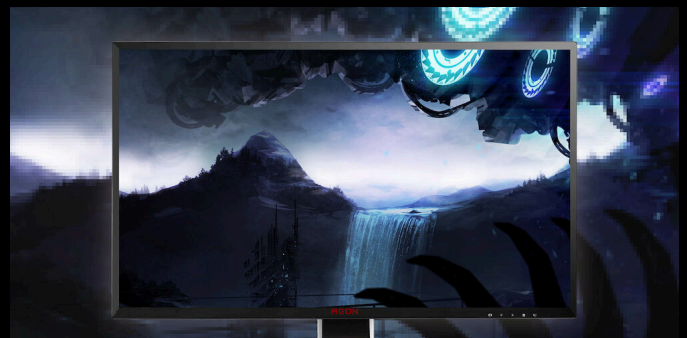

RÉSOLUTION QHD

Avec une résolution de 2 560 x 1 440, le Quad HD (QHD) offre une qualité d'image d'un haut niveau et des images nettes qui révèlent les moindres détails. Le rapport largeur/hauteur de 16:9 de l'écran large offre beaucoup d'espace pour s'étendre et travailler ; il vous permet également de profiter des jeux ou films dans leur format d'origine.