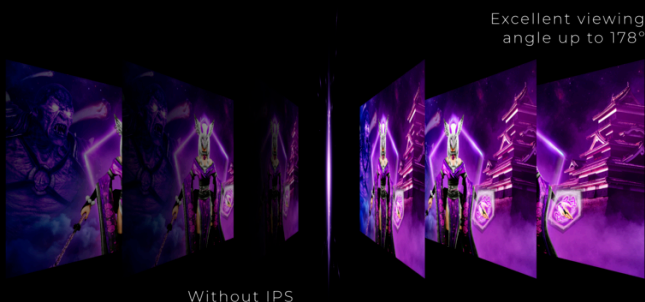

POWŁOKA SCREEN SHIELD

Wbudowana powłoka AOC Screen Shield eliminuje cienie i refleksy powodowane przez zewnętrzne źródła światła na rzecz optymalnej widoczności akcji w grze.

OGRANICZENIE ODWRACANIA UWAGI PRZEZ RAMKI DO MINIMUM POZWALA UTWORZYĆ NAJLEPSZE STANOWISKO BOJOWE

Poszerz swoje pole widzenia, korzystając z wielu monitorów jednocześnie. Wąska krawędź i konstrukcja bezramkowa zapewnia ograniczenie odwracania uwagi przez ramki do minimum i pozwala utworzyć najlepsze stanowisko bojowe.