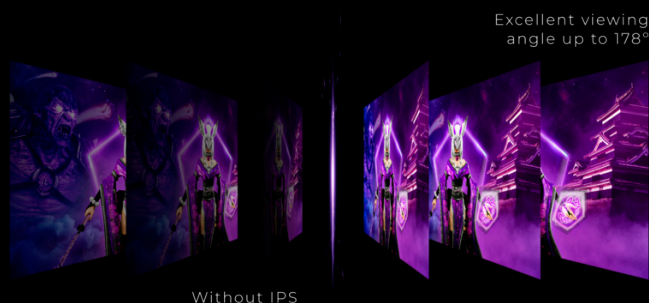

PANELLO IPS

Il pannello IPS garantisce un'esperienza visiva eccezionale, con colori realistici e brillanti. Inoltre, i colori non variano a seconda dell'angolo di visuale.