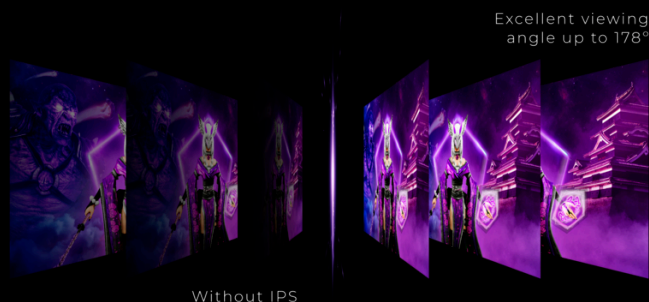

DISTRACTION RÉDUITE AU MINIMUM POUR LA BATAILLE FINALE

Développez votre vision grâce aux différents paramètres de l'écran. Les bords fins et sans contour minimisent toute distraction pour la bataille finale.

IPS PANNEAU

La dalle IPS assure un excellent confort visuel grâce à des couleurs à la fois fidèles et éclatantes et à des contours précis. Les couleurs sont identiques quel que soit l'angle de vision de l'écran.