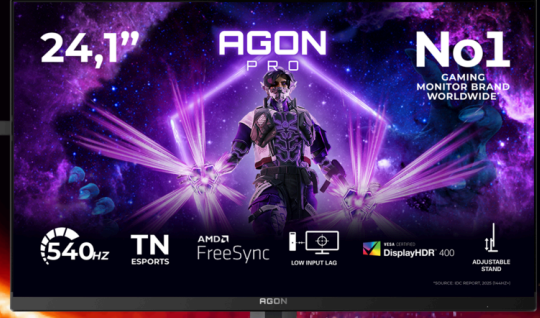

AGON
BY AOC

SON EFSANE OLUN

POWERED BY

AG246FK

540Hz yenileme hızlı monitör, oyunlar için ultra akıcı görseller sağlıyor. Pro eSpor, TN eSpor paneliyle hızlı tepki ve canlı renkler için 400 nit'e kadar parlaklık. Oyun gerçekçiliğini ve sürükleyiciliğini en üst düzeye çıkaran sRGB renk alanının %99'unu kapsayan bu ürün, mükemmel bir oyun deneyimi sunar. Ergonomik ayak, düşük giriş gecikmesi, entegre USB hub, özelleştirilebilir RGB Light FX ve Gmenu ile model benzersiz bağlantı ve görüntü kalitesi sunuyor. Ayrıca, birlikte verilen oyun kumandası özel FPS ayarları ve kolay OSD erişimi sayesinde profesyonel oyuncular için en iyi seçimdir.