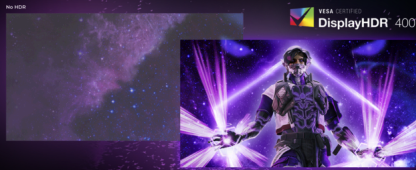

TN ESPORTS

Dominer med AOCs Fast TN eSports-panel, som leverer lynraske 0,5 ms GTG responstider og høye oppdateringsfrekvenser på opptil 610 Hz. Nyt skarpe, rivefrie bilder og ultralav input-forsinkelse for uovertruffen konkurransepresisjon.

LAV INNDATAFORSINKELSE

Reager lynraskt med AOC Low Input Lag-modus. Glem alt som heter forsinkelser: Denne modusen gir skjermen rå responstid, noe som gir deg muligheten til å reagere før motstanderne dine.

VESA CERTIFIED DISPLAYHDR™ 400

Selv det laveste nivået av High Dynamic Range-funksjonen (HDR) utgjør en betydelig oppgradering over vanlige skjermer. Den maksimale lysstyrken på 400 cd/m² gir skjermen din mulighet til å perfektionere bildekvaliteten med et mangfoldig fargespekter og mer varierende kontrast. VESA-sertifikatet sikrer detaljrike og realistiske framstillinger av spill- og filmverdener.

ERGONOMISK UTFORMING

Ergonomisk stativ for å opprettholde komforten og forhindre belastning under lange spilløkter. Den tilbyr et bredt spekter av bevegelser og enkle høyde-, tilt- og dreiejusteringer, og tilpasser seg den riktige ergonomien og dine personlige preferanser.

USB HUB

Innebygde USB-huber i AOC-monitorene gjør den enkel og praktisk å bruke på skrivebordet. Sidemonterte porter er lett å nå selv uten å se på dem, du sparer tid på å lete på baksiden av PC-en for å finne en ledning USB-port.