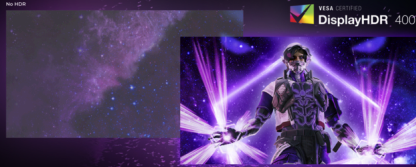

LAGE INPUT LAG

Laat je reflexen op de vrije loop door te wisselen naar de AOC lage input lag-modus. Vergeet al die grafische franjes: met deze modus zal je monitor voorrang geven aan ruwe responstijd, zodat je een ultieme ervaring bij bloedstollende situaties zult hebben.

VESA CERTIFIED DISPLAYHDR™ 400

Zelfs het laagste niveau van High Dynamic Range (HDR) biedt een aanzienlijke verbetering ten opzichte van reguliere schermen. De maximale luminantie van 400 cd/m² stelt je scherm in staat om de beeldkwaliteit met een veelzijdig kleurenspectrum en meer contrast te verfijnen. Het VESA-certificaat staat garant voor een rijkheid en details en realistische weergave van game- en filmwerelden.

ERGONOMISCH DESIGN

Ergonomische standaard om het comfort te behouden en belasting tijdens lange gamesessies te voorkomen. Het biedt een breed bewegingsbereik en eenvoudige hoogte-, kantel- en draaiaanpassingen, waarbij rekening wordt gehouden met de juiste ergonomie en uw persoonlijke voorkeuren.