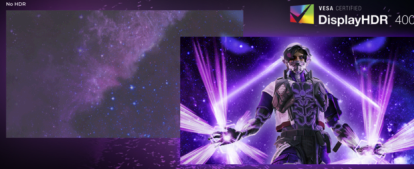

ERGONOMINEN MUOTOILU

Ergonominen jalusta ylläpitää mukavuutta ja estää rasitusta pitkien pelisessioiden aikana. Se tarjoaa laajan liikevalikoiman ja helpon korkeuden, kallistuksen ja kääntymisen säädön mukautuen oikeaan ergonomiaan ja henkilökohtaisiin mieltymyksiisi.