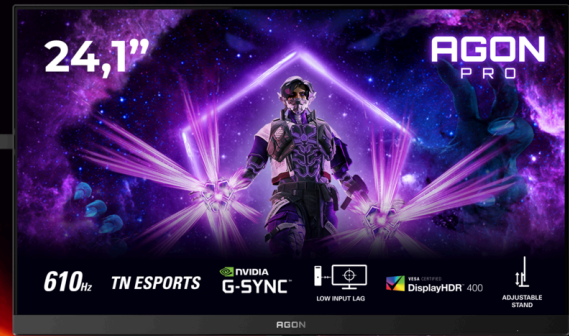

AGON
BY AOC

BLI DEN ULTIMATE LEGENDEN

POWERED BY
AG246FK6

Ta steget inn i fremtiden for konkurrerende spill med AG246FK6, med sin uovertrufne 610 Hz oppdateringsfrekvens på et TN eSports-panel for lynraske responstider og uslåelig bevegelsesklarhet. Med ultralav inndataforsinkelse, 0,5 ms MPRT og HDR400, er hver eneste ramme sylskarp og smørmyk. HDMI 2.1 sørger for neste generasjons tilkobling, mens det ergonomiske stativet gjør at du vil fortsette å føle deg komfortabel under maratonspilløkter. Forbedre spillingen med G-Menu-programvare for tilpassede innstillinger. Denne skjermen er konstruert for det ultimate konkurransefortrinn - er du klar til å knuse alle grenser?

Crafted for esports pros, this AOC monitor features a sleek, low-profile base for optimal mouse and keyboard space. Its 3-sided borderless design supports seamless multi-monitor setups, with an ergonomic stand offering tilt, swivel, and pivot for peak performance comfort.