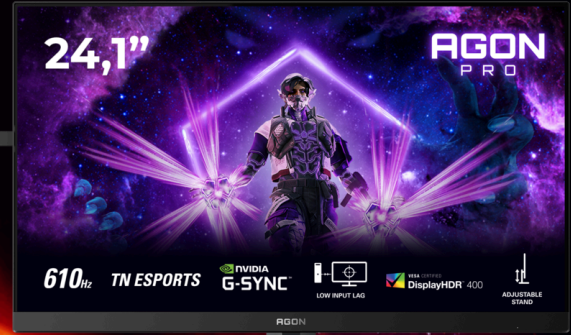

AGON
BY AOC

DIVENTA LA
LEGGENDA
DEFINITIVA

POWERED BY
AG246FK6

Entrate nel futuro dei giochi competitivi con il monitor AG246FK6 dotato dell'impareggiabile frequenza di aggiornamento di 610 Hz su un pannello TN eSports che offre una risposta rapidissima e un'imbattibile chiarezza dei movimenti. Grazie alla latenza in ingresso bassissima, al MPRT di soli 0,5 ms e all'HDR400 ogni fotogramma risulta estremamente nitido e fluido come l'olio. L'interfaccia HDMI 2.1 garantisce una connettività di ultima generazione mentre il supporto ergonomico permette di stare comodi durante le maratone di gioco. Migliorate il vostro gioco con il software G-Menu per le impostazioni personalizzate! Questo monitor è costruito per ottenere i massimi vantaggi competitivi. Siete pronti a superare ogni limite?

- **Pro eSports Design**
- **Frequenza di aggiornamento 610Hz (OC, 600Hz nativo)**
- **TN eSports**
- **G-Sync Compatible**
- **Low Input Lag**
- **Vesa Certified DisplayHDR™ 400**

PRO ESPORTS DESIGN

Crafted for esports pros, this AOC monitor features a sleek, low-profile base for optimal mouse and keyboard space. Its 3-sided borderless design supports seamless multi-monitor setups, with an ergonomic stand offering tilt, swivel, and pivot for peak performance comfort.