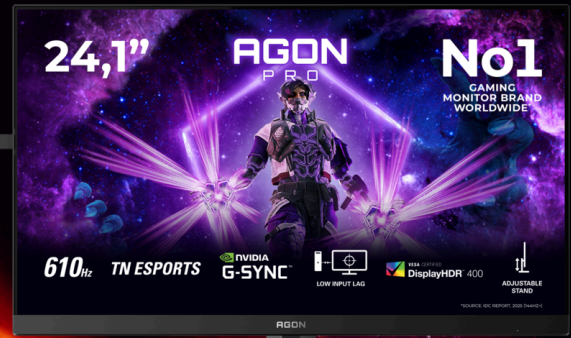

AGON
BY AOC

DIVENTA LA
LEGGENDA
DEFINITIVA

POWERED BY
AG246FK6

Entrate nel futuro dei giochi competitivi con il monitor AG246FK6 dotato dell'impareggiabile frequenza di aggiornamento di 610 Hz su un pannello TN eSports che offre una risposta rapidissima e un'imbattibile chiarezza dei movimenti. Grazie alla latenza in ingresso bassissima, al MPRT di soli 0,5 ms e all'HDR400 ogni fotogramma risulta estremamente nitido e fluido come l'olio. L'interfaccia HDMI 2.1 garantisce una connettività di ultima generazione mentre il supporto ergonomico permette di stare comodi durante le maratone di gioco. Migliorate il vostro gioco con il software G-Menu per le impostazioni personalizzate! Questo monitor è costruito per ottenere i massimi vantaggi competitivi. Siete pronti a superare ogni limite?

- **Pro eSports Design**
- **Frequenza di aggiornamento 610Hz (OC, 600Hz nativo)**
- **TN eSports**
- **G-Sync Compatible**
- **Low Input Lag**
- **Vesa Certified DisplayHDR™ 400**

PRO ESPORTS DESIGN

Crafted for esports pros, this AOC monitor features a sleek, low-profile base for optimal mouse and keyboard space. Its 3-sided borderless design supports seamless multi-monitor setups, with an ergonomic stand offering tilt, swivel, and pivot for peak performance comfort.