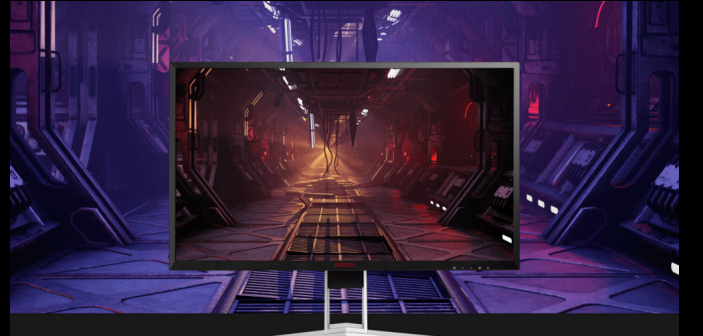

LOW BLUE LIGHT

Kısa dalga boyuna sahip mavi ışık gözünüze zarar verebilir. AOC Anti Blue Light Teknolojisi görüntünün rengini değiştirmeden zararlı mavi ışıkları engeller. Mavi ışığı azaltmanın diğer yolları filtre kullanmak veya ayarları karanlık/sarımsı görüntü verecek şekilde ayarlamaktır.

144HZ YENİLEME HIZI

Kendinizi diğer monitörlerin iki katı kare hızıyla donatın ve görüntü takılmasının yanı sıra bulanık hareketlere de elveda deyin. 144Hz yenileme hızıyla her kare son derece net ve pürüzsüz hale gelir, böylece atışlarınızı doğru bir şekilde sıralayabilir ve yüksek hız gerektiren yarışları hep zaferle taçlandırabilirsiniz.