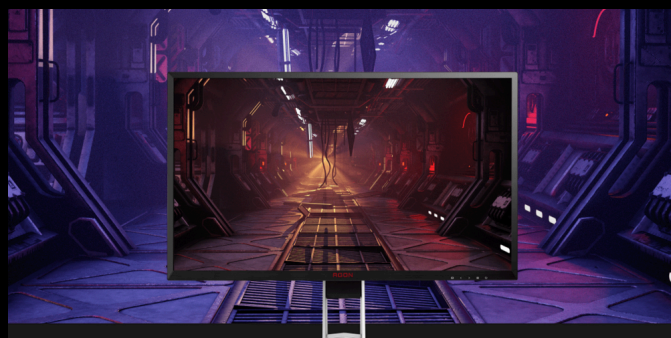

144HZ OPPFRISKNINGSFREKVENNS

Utstyr deg selv med dobbel så høy bildefrekvens enn på andre monitorer. Si farvel til bildehakking og sluret bevegelse. Med en 144Hz oppfriskningsfrekvens gis hver bilderamme skarpheit og smidig rekkefølge, slik at du kan sikte skuddene dine nøyaktig og gi deg glede over raske bilspill.