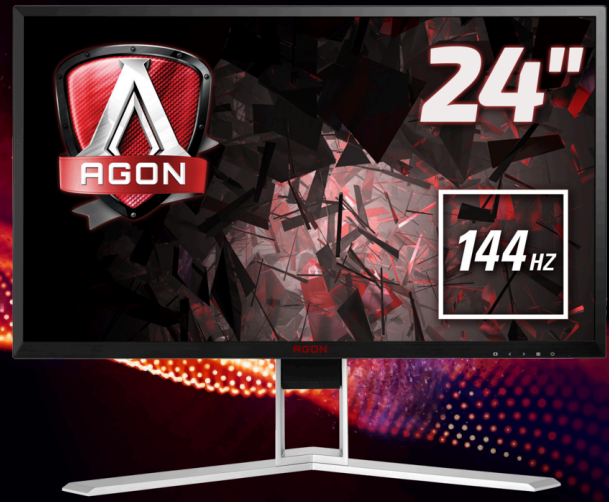

AGON
BY AOC

CARICO E PRONTO
PER LA BATTAGLIA

POWERED BY
AG241QX

AMD
FreeSync
Premium

NVIDIA
G-SYNC

Godetevi l'esperienza di gaming più elettrizzante di sempre con questo monitor per il gaming AGON ultra-reattivo da 24 pollici.