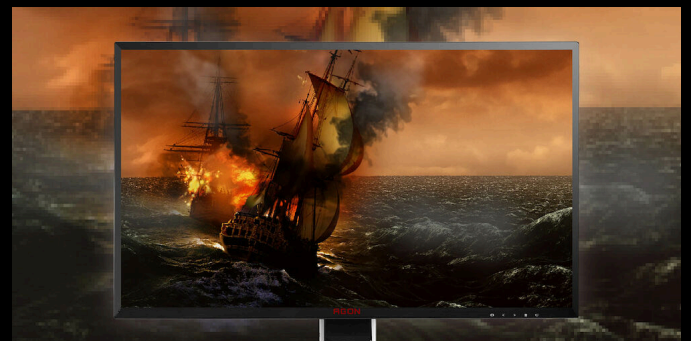

AGON
BY AOC

FULLADET OG KLAR
TIL KAMP

POWERED BY
AG241QG

165Hz

1ms-

NVIDIA
G-SYNC™

AG241QG har også et ultraraskt TN-displaypanel med 1ms responstid og 2560 x 1440 oppløsning. AG241QG har 165 Hz og NVIDIA G-Sync teknologi og er designet for å øke ytelsen til dedikerte spillere, og gir en unik opplevelse ved å eliminere hakking, screen tearing og bevegelsesuskarphet.

TMS RESPONSTID GTG - GRÅ-TIL-GRÅ

GtG betyr Grå-til-grå og representerer hvor lang tid det tar for én piksel å skifte mellom et grått nivå til det neste. I spill teller hvert millisekund og kan være forskjellen mellom å treffe eller bomme på et skudd. Rask responstid eliminerer også skygger og bevegelsesuskarphet.