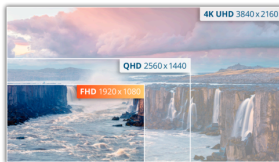

Panel IPS FHD de 27 pulgadas para aumentar la productividad en casa, con USB-C y PD65W

El AOC 24V5CE es un monitor sin marco de tres caras alimentado por un panel IPS de 27 pulgadas con resolución FHD, para ofrecer una magnífica experiencia de visualización. Está preparado para incrementar su productividad con USB-C con Power Delivery de hasta 65 W, cuatro puertos USB y HDMI.

Características

Resolución Full HD

¿Quieres ver una película en Blu-Ray a calidad total, disfrutar los juegos en alta resolución o leer texto nítido en aplicaciones de oficina? Gracias a su resolución Full HD de 1920 x 1080 píxeles, este monitor le permite hacer exactamente eso. No importa lo que esté viendo, con FULL HD se mostrará con mucho detalle sin necesidad de una tarjeta gráfica de alta gama o consumir muchos de los recursos de su sistema.