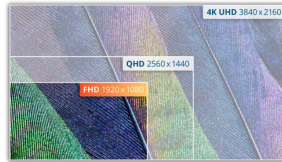

Full HD çözünürlük

Bir Blu-ray filmi tam kalitede izlemek mi yoksa yüksek çözünürlüklü oyunları keyifle oynamak mı ya da ofis uygulamalarıyla canlı metinler okumak mı istiyorsunuz? Bu monitör, 1920 x 1080 piksel Full HD çözünürlüğü sayesinde tümünü yapmanıza olanak tanır. Görüntülediğiniz şey ne olursa olsun Full HD çözünürlük sayesinde zengin detaylar üst düzey bir grafik kartı olmadan veya çok fazla sistem kaynağı tüketmeden gösterilir.