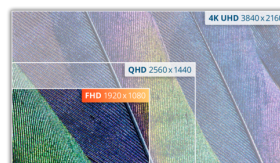

FHD-resolutie

Wilt u een Blu-ray-film op volle kwaliteit bekijken, genieten van games in hoge resolutie of gestoken scherpe tekst in kantoortoepassingen lezen? Dankzij de Full HD-resolutie van 1920 x 1080 pixels, kunt u dat met deze monitor gewoon doen. Waar u ook naar kijkt, met Full HD wordt het in rijk detail weergegeven zonder dat u een high-end grafische kaart nodig hebt of veel van de hulpbronnen van uw systeem gebruikt.