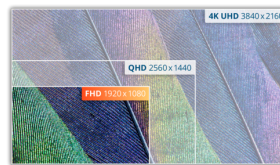

Tyylikäs, erittäin ohut ja 3 sivulta kehyksetön 27 tuuman näyttö

27V2Q sisältää 3-puolisen kehyksettömän 27" IPS-näytön Full HD -resoluutiolla, huomaamattomalla "Edge"-kehysmuotoilulla sekä kestäväällä metallilujustalla. Valmis nopeatahtisiin peleihin ja liikkuviin kuviin FreeSync-toiminnoilla, 75 Hz:n virkistystaajuudella ja 5 ms:n vasteajalla.

IPS paneeli

IPS-paneeli takaa erinomaisen katselukokemuksen kirkkailla ja realistisilla väreillä. Värit ovat tasaiset katselipa näyttöä mistä tahansa kulmasta.

Kapea muotoilu

Joskus vähemmän on enemmän: Minimalistisen ja kapean profiilin ansiosta tämä monitori sopii täydellisesti työympäristöön, ei enää suuren kotelon aiheuttamia visuaalisia esteitä. Enemmän tilaa työpöydällä, helppo kuljetus ja miellyttävä muotoilu kapean ja kevyen näytön ansiosta.

FHD Resoluutio

Haluatko katsella ensiluokkaista Blu-ray-elokuvaa tai pelata pelejä korkealla resoluutiolla tai lukea toimistosovelluksilla tarkkaa tekstiä? Tämä monitori on suunniteltu sitä varten, sillä se tarjoaa 1920 x 1080 pikselin Full HD -resoluution. Katselipa sitten mitä tahansa, Full HD mahdollistaa sen tarkan näytön ilman korkealuokkaista grafiikkakorttia tai käyttämättä huomattavaa määrää järjestelmäresursseja.