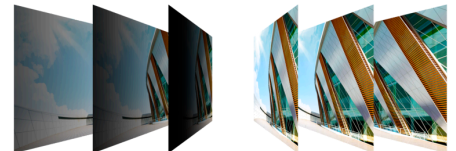

Total komfort og tilkobling i en 27" Full HD-skjerm med USB-C og KVM

27P2C er det perfekte valget for dagens profesjonelle brukere som ønsker å få mest mulig ut av arbeidsdagen, og tilbyr et flatt 27" IPS/3FL-panel med Full HD-oppløsning og vide visningsvinkler 178°/178°. Den elegante 3-sidige rammeløse skjermen kommer med en innebygget KVM-bryter. Denne modellen er kompatibel med HDMI-, DP- og USB-C-teknologi, kommer med en USB 3.2-hub og gir brukerne en rekke alternativer for økt komfort, slik som et fullt justerbart, vipbart og svingbart stativ, samt teknologiene Low Blue-modus og Flicker-Free som beskytter øynene mot unødige belastning.

Ergonomisk

Føl komforten! AOCs stativer med justerbar høyde, tilt og rotasjon hjelper deg å finne den mest komfortable og sunneste posisjonen.

IPS panelet

IPS-panelet gir deg en perfekt seeropplevelse med livaktige, samt utrolige og nøyaktige farger. Fargene ser like ut uansett hvilken vinkel du ser på skjermen fra.

Rammeløst design

I tillegg til å se moderne og attraktiv ut, gjør det rammeløse designet at du kan sette opp flere monitører ved siden av hverandre, sømløst. Markøren/vinduene vil ikke gå tapt i noe mørkt område mellom rammene når skjermene står side ved side.

KVM

Del ett enkelt tastatur, mus og skjerm mellom flere datamaskiner med KVM-switch-maskinvarer.

Dreifunksjonen

Takket være dreiefunksjonen kan skjermen roteres 180° fra liggende til stående, noe som er spesielt nyttig i desktop publishing. En virkelig nyttig nyhet er at alle ledningene tilkoblet sk