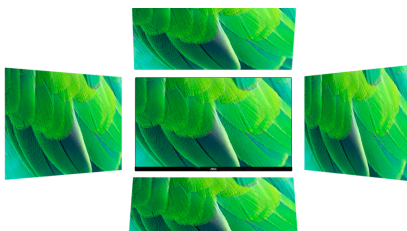

## 27" Full HD IPS-skjerm med fullt ergonomisk stativ

Stor 27" skjerm, med nøyaktige farger og oppløsning 1920x1080 takket være 27P1/GR IPS panelet. 27P1/GR kan kobles til standard og aktuelle innganger med VGA, DVI, HDMI og DisplayPort. 27P1 gir bedre arbeidskomfort med ergonomisk stativ (150mm høydejustering), med brede synsvinkler, moduser for teknologiene "Flicker-Free" og "Low Blue Light".

### Display Port

Den mest moderne skjermgrensesnittstandard fra VESA, DisplayPort kan også overføre audio, USB og andre typer data. DisplayPort versjon 1.2-1.2a støtter opp til 165 Hz@1440p, 75 Hz@2160p, versjon 1.3 støtter opp til 240Hz@1440p, 120 Hz@2160p og versjon 1.4 støtter HDR10-spesifikasjonene.

### IPS panelet

IPS-panelet gir deg en perfekt seeropplevelse med livaktige, samt utrolige og nøyaktige farger. Fargene ser like ut uansett hvilken vinkel du ser på skjermen fra.