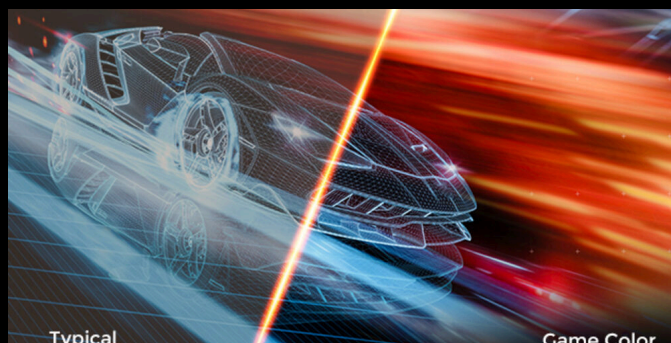

快速設定遊戲模式

特別為不同的遊戲強化色彩和清晰度，並提供六種模式可供選擇：FPS, Racing, RTS, Gamer1, Gamer2 和 Gamer3。FPS：用於第一人稱射擊遊戲，可在較暗的畫面中改善黑色的細節部份。賽車：用於玩賽車遊戲，提供最快的反應時間及高色彩飽和度。RTS：用於即時策略遊戲，讓用戶僅突出顯示的其中一部份，並根據需要調整圖像質量和細節。Gamer1、Gamer2、Gamer3：三種不同的自訂模式，用戶可以保存自己喜歡的設置。