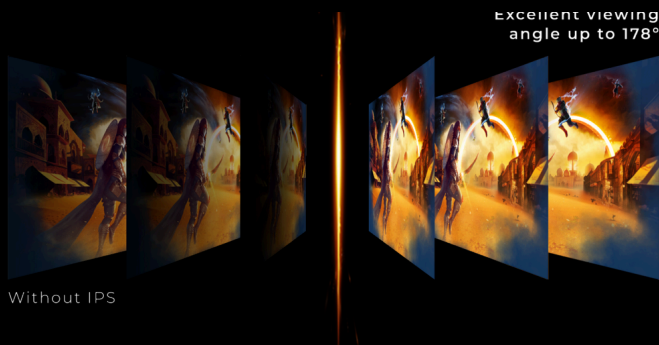

ШВИДКИЙ IPS

Розкрийте свій ігровий потенціал за допомогою панелей Fast IPS із швидким часом відгуку пікселів до 1 мс GtG. Попрощайтеся з розмиттям у русі, насолоджуючись чіткішими зображеннями, покращуючи точність націлювання та підвищуючи продуктивність у високошвидкісних іграх. Відчуйте переваги швидкої технології IPS, включаючи яскраві кольори та широкі кути огляду, щоб отримати захоплюючий ігровий досвід і повністю розкрити свій потенціал.