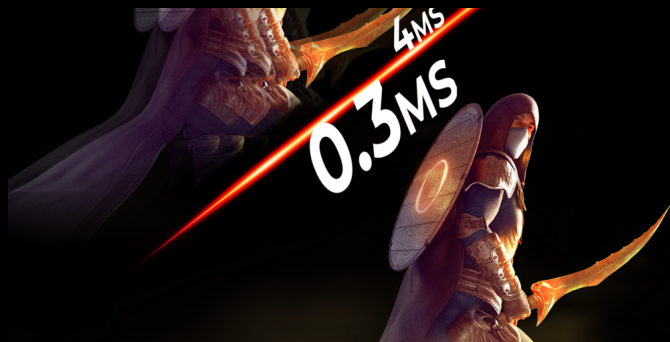

TEMPO DI RISPOSTA MPRT DI 0,3 MS

Vivi un'esperienza di gioco davvero coinvolgente. Che tu stia navigando in un gioco di corse dal ritmo frenetico o impegnato in una battaglia ad alto rischio, ogni millisecondo conta! Il monitor MPRT da 0,3 ms potrebbe essere il tuo biglietto per l'eccellenza nel gioco, con tempi di reazione rapidi e un gameplay fluido.

GENERALE

Nome modello	27G4ZRE
Marchio	AOC
Canale	Gaming
Linea di prodotti	AOC Gaming
Famiglia di prodotti	G4
Codice EAN	4038986183222

INFORMAZIONI SUL DISPLAY

Dimensione schermo (in pollici)	27,0
Dimensione schermo (in cm)	68,58
Piatto / Curvo	Piatto
Durezza display	3H
Trattamento del pannello	Antiriflesso (AG)
Dot pitch (mm)	0,3114
Pixel per pollice	81,59
Risoluzione del pannello	1920x1080
Formato	16:9
Tipo di pannello	Fast IPS
Tipo di retroilluminazione	WLED
Max Frequenza di aggiornamento	260Hz (OC, 240Hz Native)
Tempo di risposta (GtG)	1 ms
Tempo di risposta MPRT	0.3 ms
Rapporto di contrasto statico	1000:1
Angolo di visione (CR10)	178/178
Colori del display	16,7 milioni
Luminosità in nit	300 cd/m²
Zone di dimming locale	Global Dimming

CARATTERISTICHE VIDEO

Tecnologia di sincronizzazione (VRR)	Adaptive Sync
NVIDIA G-SYNC™	NVIDIA G-SYNC Compatible
Frequenza del segnale digitale verticale	48-260Hz
Frequenza del segnale digitale orizzontale	30-290KHz
HDR (High Dynamic Range)	HDR 10
Spazio colore (sRGB) CIE 1976%	121,5
Spazio colore (DCI-P3) CIE 1976%	92,3
Spazio colore (Adobe RGB) CIE 1976%	87,8

INFORMAZIONI SUL CORPO

Colore cornice (anteriore)	Nero
Colore del corpo (retro)	Nero, Rosso
Finitura del corpo (retro)	Testurizzato
Supporto rimovibile	Si
Blocco di sicurezza Kensington	Si
Supporto per montaggio a muro Vesa	100x100