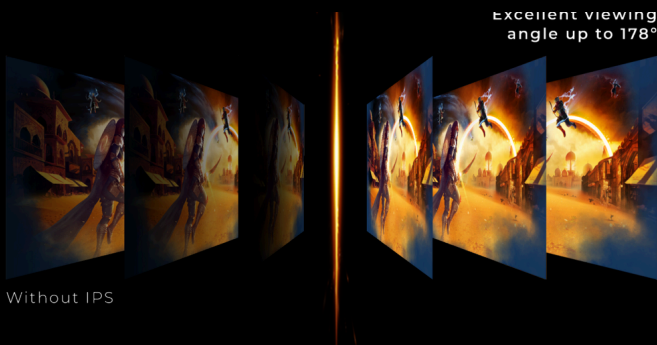

ШВИДКИЙ IPS

Розкрийте свій ігровий потенціал за допомогою панелей Fast IPS із швидким часом відгуку пікселів до 1 мс GtG. Попрощайтеся з розмиттям у русі, насолоджуючись чіткішими зображеннями, покращуючи точність націлювання та підвищуючи продуктивність у високошвидкісних іграх. Відчуйте переваги швидкої технології IPS, включаючи яскраві кольори та широкі кути огляду, щоб отримати захоплюючий ігровий досвід і повністю розкрити свій потенціал.