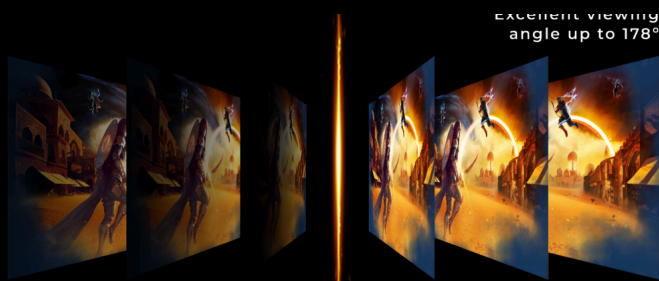

Without IPS