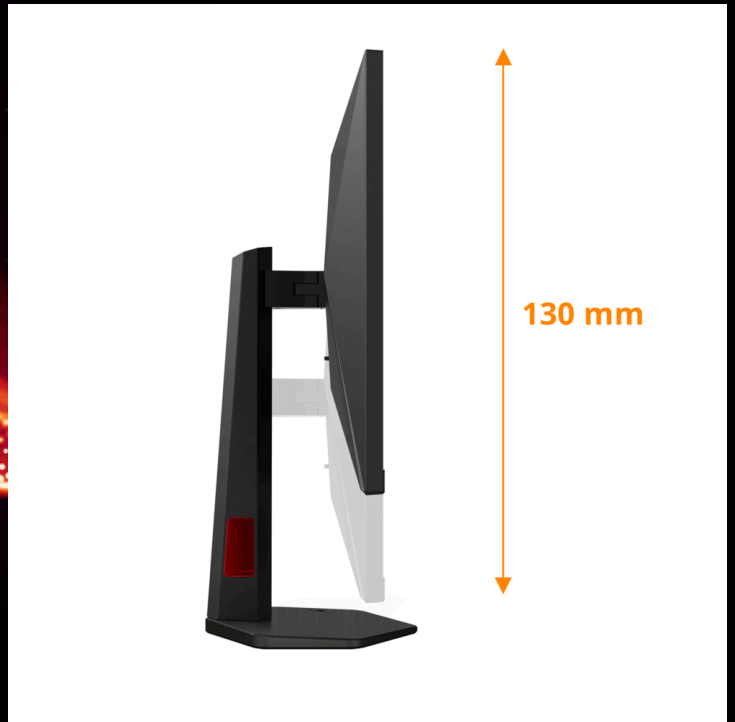

AGON
BY AOC

LIBERTE A SUA
VELOCIDADE

POWERED BY
27G4ZR

Domine cada partida com o 27G4ZR. Seu painel Fast IPS, 260Hz OC / 240Hz nativos e 1ms GtG garantem movimentos nítidos e resposta imediata. G-Sync Compatible, baixa latência e 0,3ms MPRT mantêm o jogo fluido e definido. Com HDR10, base ergonômica para e-sports e controle via G-Menu, este monitor foi feito para vantagem competitiva pura.