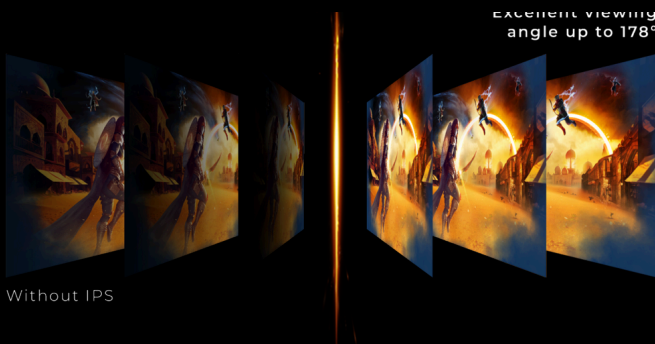

260HZ (OC240NATIVE)

260Hz (OC, 240Hz native) ontketent het volledige potentieel van high-end GPU's en levert een ongeëvenaarde vloeiendheid in het beeld op je scherm. Elk detail wordt haarscherp weergegeven en elke beweging met kristalheldere precisie – waardoor jouw reacties samensmelten met de actie en je gameplay naar een hoger niveau wordt getild.

Without IPS

Excellent viewing angle up to 178°